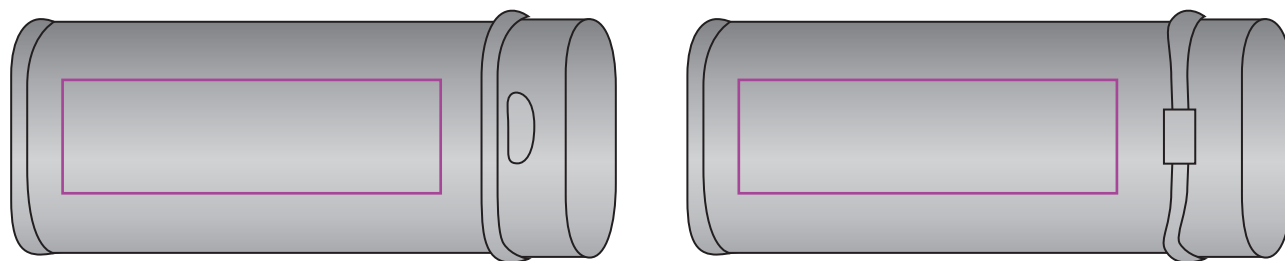

Bedrukbaar gebied: 50 x 15 mm

Deze werktekening kunt u gebruiken voor het opmaken van uw drukbestand. Slaat u het bestand alstublieft op als gevectoriseerd .pdf bestand, waarbij u de lettertypes omzet naar lettercontouren. U ontvangt van ons altijd nog een digitale proef ter goedkeuring.